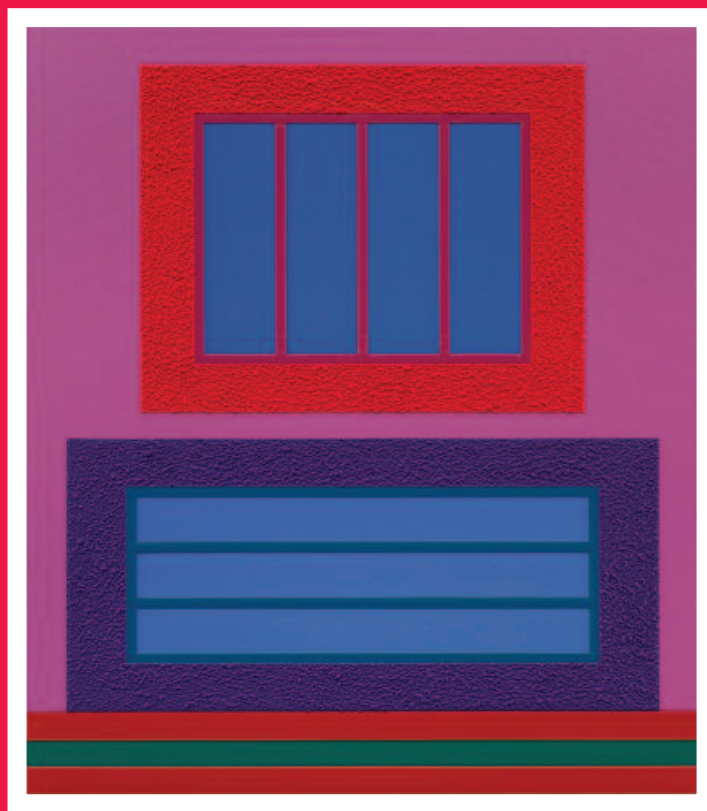

# PETER HALLEY

**GALERIE THOMAS MODERN**

GLITCH 2014

Acryl, fluoreszierendes Acryl und Reliefpartikel auf Leinwand

121,9 x 99,1 cm

acrylic, fluorescent acrylic and Roll-A-Text on canvas

48 x 39 in.

DATELESS 2014

Acryl, fluoreszierendes Acryl und Reliefpartikel auf Leinwand  
116,8 x 123,2 cm

acrylic, fluorescent acrylic and Roll-A-Text on canvas  
46 x 48 1/2 in.

FAITH FALL 2014

Acryl und Reliefpartikel auf Leinwand    acrylic and Roll-A-Text on canvas  
109,2 x 109,2 cm    43 x 43 in.