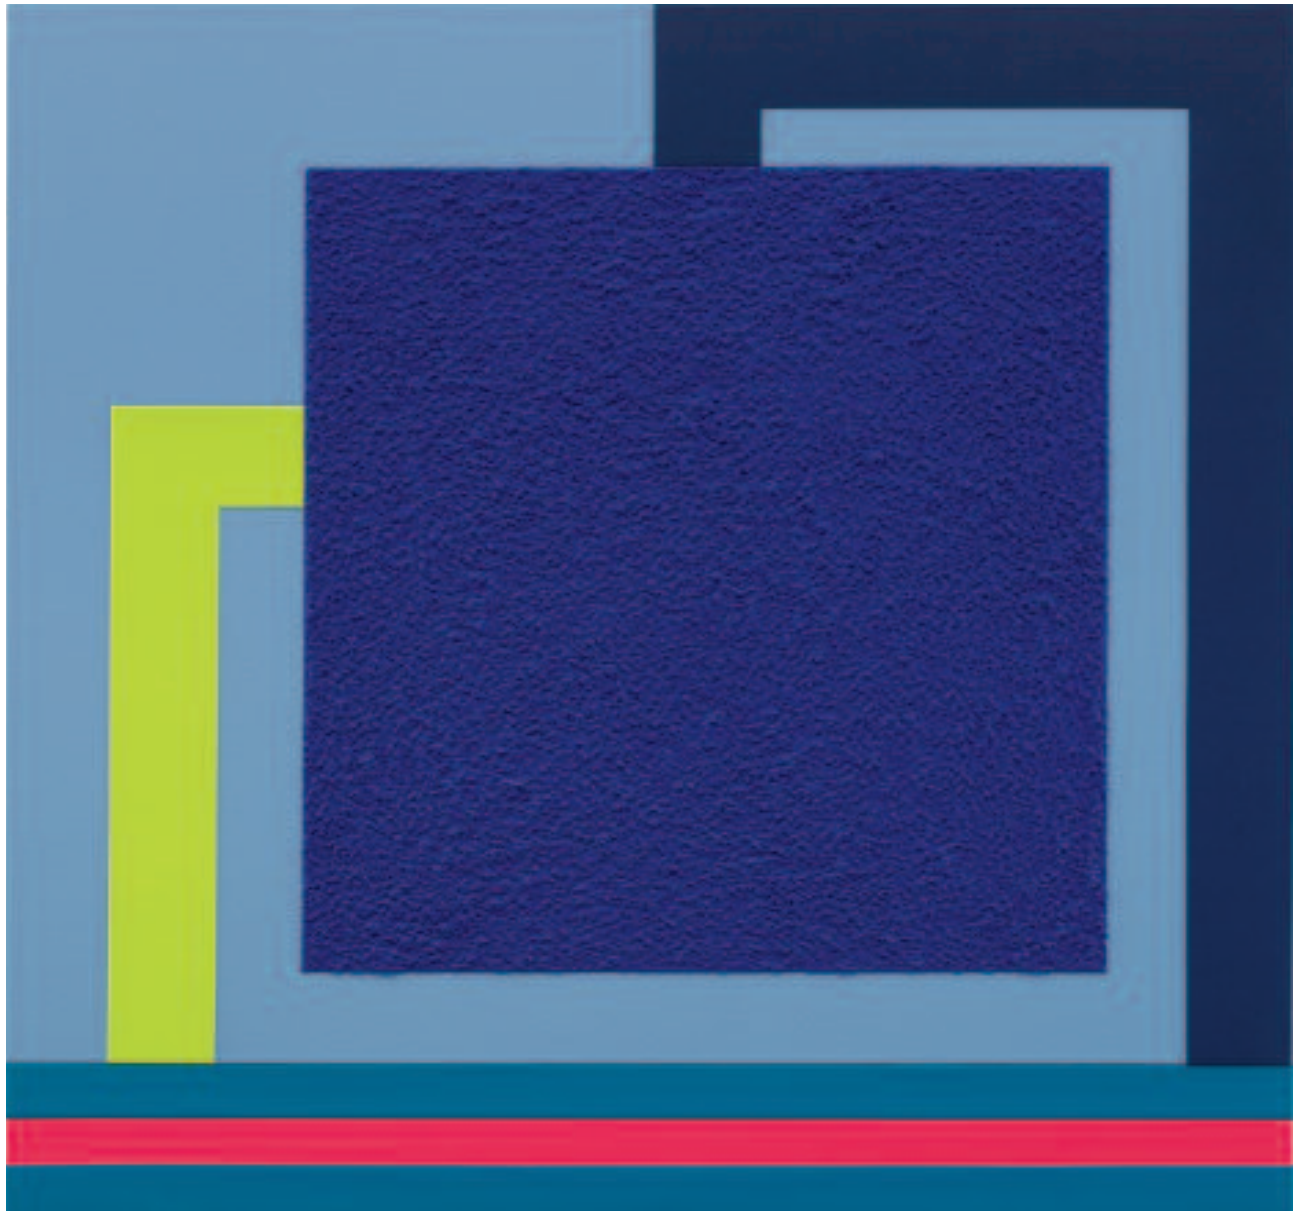

# PETER HALLEY

**GALERIE THOMAS MODERN**

GLITCH 2014

Acryl, fluoreszierendes Acryl und Reliefpartikel auf Leinwand

121,9 x 99,1 cm

acrylic, fluorescent acrylic and Roll-A-Text on canvas

48 x 39 in.

DATELESS 2014

Acryl, fluoreszierendes Acryl und Reliefpartikel auf Leinwand  
116,8 x 123,2 cm

acrylic, fluorescent acrylic and Roll-A-Text on canvas  
46 x 48 1/2 in.

FAITH FALL 2014

Acryl und Reliefpartikel auf Leinwand    acrylic and Roll-A-Text on canvas  
109,2 x 109,2 cm    43 x 43 in.