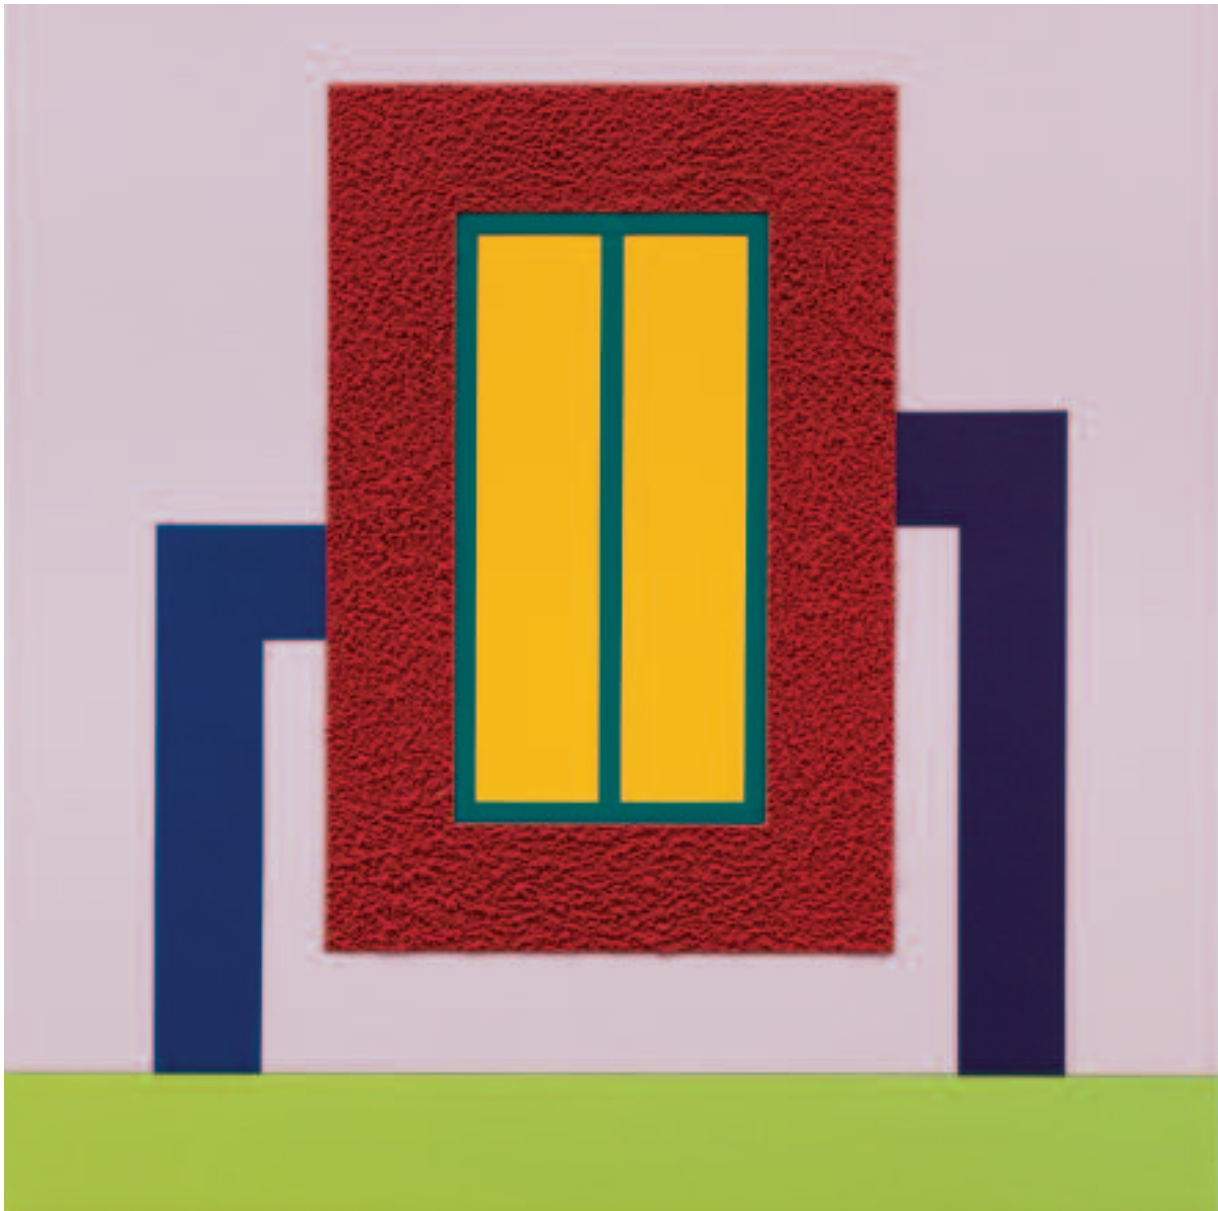

# PETER HALLEY

**GALERIE THOMAS MODERN**

GLITCH 2014

Acryl, fluoreszierendes Acryl und Reliefpartikel auf Leinwand

121,9 x 99,1 cm

acrylic, fluorescent acrylic and Roll-A-Text on canvas

48 x 39 in.

DATELESS 2014

Acryl, fluoreszierendes Acryl und Reliefpartikel auf Leinwand  
116,8 x 123,2 cm

acrylic, fluorescent acrylic and Roll-A-Text on canvas  
46 x 48 1/2 in.

FAITH FALL 2014

Acryl und Reliefpartikel auf Leinwand    acrylic and Roll-A-Text on canvas  
109,2 x 109,2 cm    43 x 43 in.