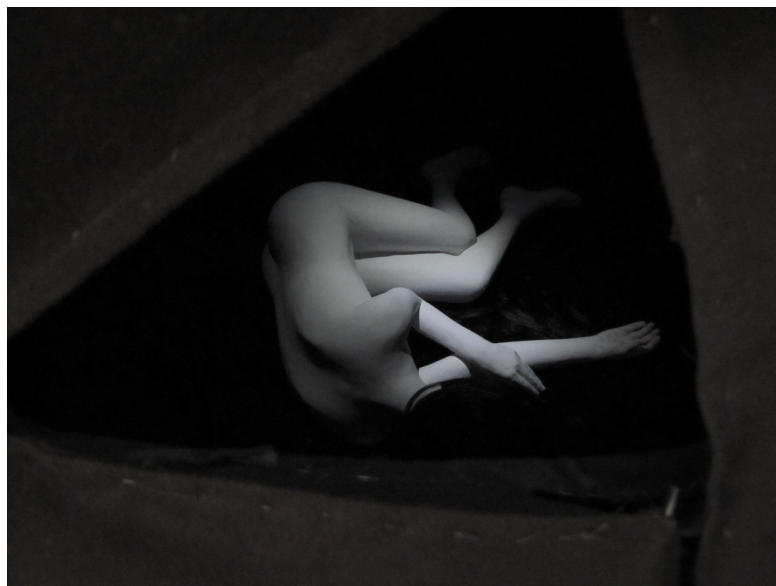

GALERIE THOMAS *MODERN*

SIMON SCHUBERT

"Schwarzung"

cast, artificial hair, fabric, wood, lighting
2007, diam. 93 1/2 in.

ON NOW at Galerie Thomas Modern

GALERIE THOMAS *MODERN*

Modern & Contemporary

Türkenstrasse 16 · 80333 München · Germany · Telefon +49-89-29 000 860
Fax +49-89-29 000 866 · modern@galerie-thomas.de · www.galerie-thomas.de