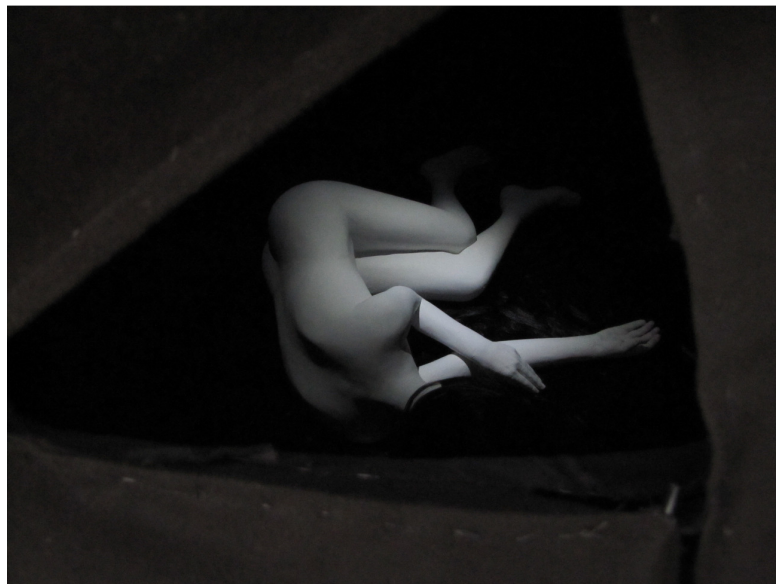

# GALERIE THOMAS *MODERN*

## SIMON SCHUBERT

"Schwarzung"

Gips, Kunsthaar, Stoff, Stahl, Holz, Beleuchtung  
2007

250 cm Durchmesser

ab 30. Januar in der Galerie Thomas Modern

**GALERIE THOMAS *MODERN***

*Modern & Contemporary*

Türkenstrasse 16 · 80333 München · Germany · Telefon +49-89-29 000 860  
Fax +49-89-29 000 866 · [modern@galerie-thomas.de](mailto:modern@galerie-thomas.de) · [www.galerie-thomas.de](http://www.galerie-thomas.de)