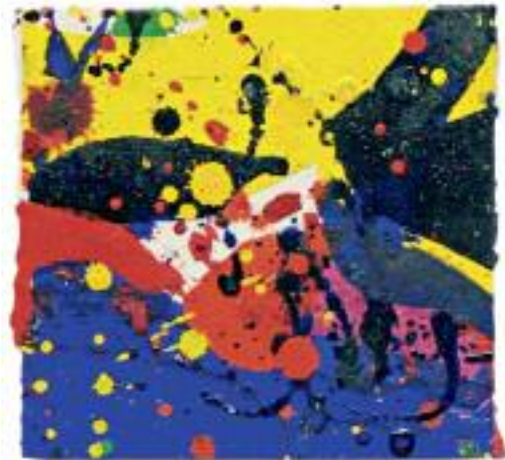

UNTITLED, FROM THE PASADENA BOX 1964

Gouache auf Papier, 7,9 x 9,8 cm   gouache on paper, 3 1/8 x 3 7/8 in.